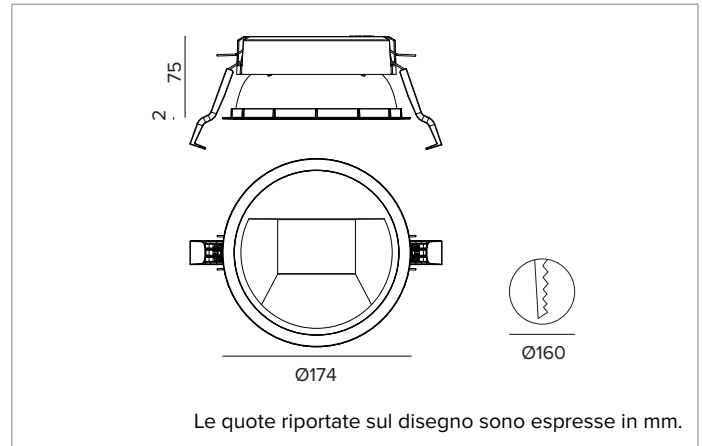

1T8325EL80 | CCTEVO WALL WASHER 160

Downlight da incasso a LED in versione trim

		4000K	H(m)	D1(m)	D2(m)	E _{max} (lx)	
		Ra80	42°	77°			
Fixture Power	35W	1	0.86	1.70	2684		
Source Flux	4896lm	2	1.73	3.40	671		
Fixture Flux	3392lm	3	2.59	5.11	298		
Efficacy	98lm/W	4	3.46	6.81	168		
TS1574	I _{max} =633cd/klm	I _{max}	3100cd	5	4.32	8.51	107

CCT nominale: 4000K

Durata utile (L80/B10): >50000h tq +25°C

CARATTERISTICHE ILLUMINOTECNICHE

Ottica WW: riflettore asimmetrico in alluminio pre-anodizzato ad alta riflettanza, schermo di chiusura - in materiale acrilico - olografico e diffondente, elementi strutturali in termoplastica.

Ottica: WALL WASHER

Rendimento ottico: 69%

Flusso apparecchio: 3392lm

Efficienza luminosa: 98lm/W

Sicurezza fotobiologica: Conforme al gruppo di rischio basso RG1

CARATTERISTICHE MECCANICHE

Dissipatore in pressofusione di alluminio di colore nero. Struttura in materiale termoplastico nero, frontale cut-off termoplastico verniciato bianco. Guarnizione in silicone per la tenuta ad acqua e polvere. Versione trim con anello integrato bianco.

Colore e finitura: Bianco gesso

Peso: 0,8Kg

Versione: TRIM

Grado di protezione: IP20 per la parte incassata

Grado di protezione: IP54 per la parte in vista

CARATTERISTICHE ELETTRICHE

Driver integrato elettronico ON-OFF.